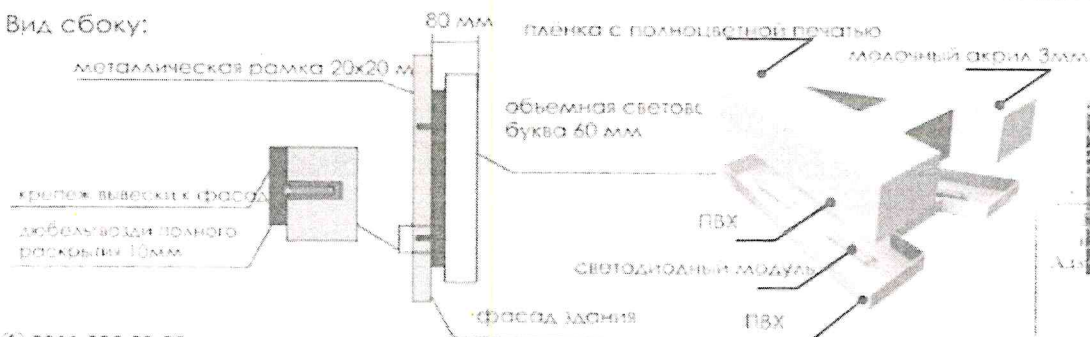

Тип информационной конструкции - световые объемные буквы.
Конструкция расположена на левом фасаде здания.
Основа - металлический каркас, окрашенный в цвет, максимально приближенный к цвету фасада, профилированная труба 20x20 мм.
Буквы состоят из светодиодного модуля, лицевая часть - оргстекло с полноцветной печатью. Борта - ПВХ.

Вид сбоку:

Световые модули
intelite 12v 3 72w
яркость освещения
1830 lx, с уровнем
напряжения 12v
мощность
мощность
объемности для 150w с
Алгоритм работы
Алгоритм работы

СОГЛАСОВАНО

Дата: _____

☎ 8911-886-23-25
✉ concept-psk@yandex.ru
🌐 vk.com/reklama.concept
📱 @concept_psk

Заказчик: _____ Дата: _____ Согласовано: _____

Материалы: *Материалы: ...*