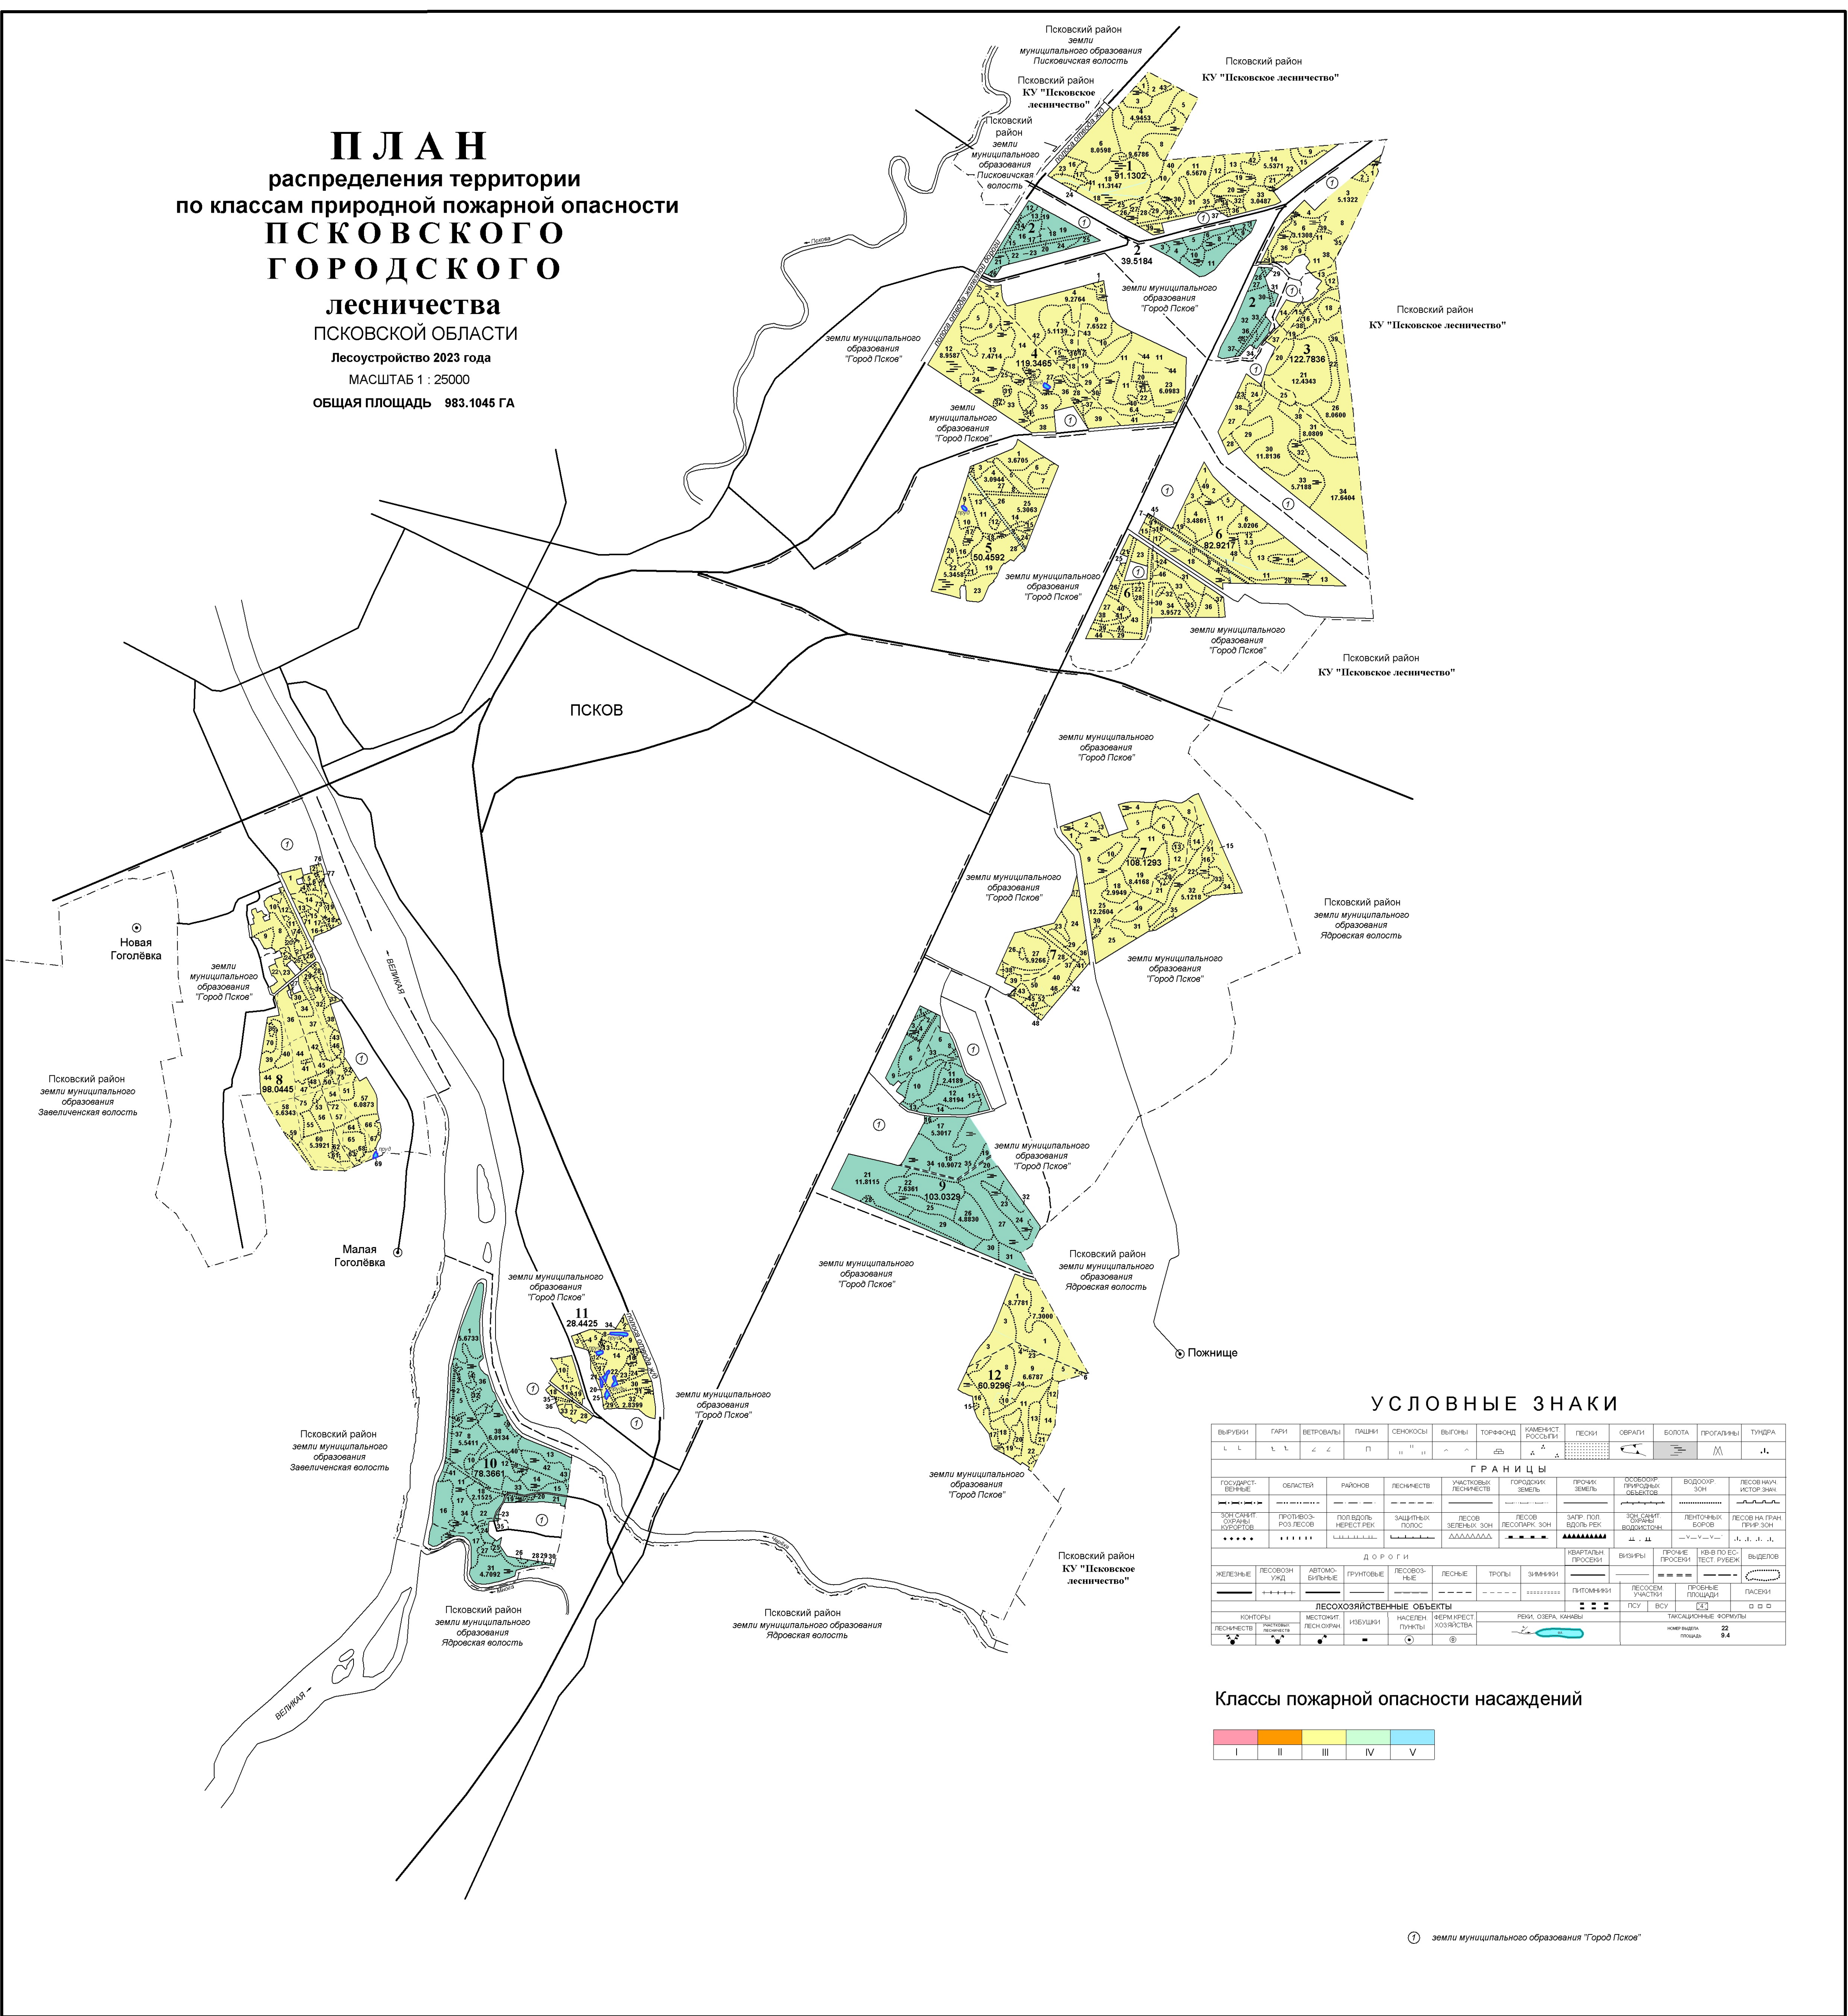

ПЛАН
распределения территории
по классам природной пожарной опасности
ПСКОВСКОГО
ГОРОДСКОГО
лесничества
ПСКОВСКОЙ ОБЛАСТИ
 Лесоустройство 2023 года
 Масштаб 1 : 25000
 ОБЩАЯ ПЛОЩАДЬ 983,1045 Га

УСЛОВНЫЕ ЗНАКИ

ВЪЕЗДЫ	КАНАЛЫ	ВЕЩАЮЩИЕ	ПАРКИ	СЕРВИСНЫЕ	ВЫСОКИЕ	КОРЧАВЫЕ	КОММУНАЛЬНЫЕ	ПЕСЧАНЫЕ	ОПАСНЫЕ	БОЛОТА	ПРОМЫШЛЕННЫЕ	ТРАССА
—	—	—	—	—	—	—	—	—	—	—	—	—
Г Р А Н И Ц Ы												
ГОСУДАРСТВЕННЫЕ	ОБЛАСТНЫЕ	РАЙОННЫЕ	ПЕЧАТОВЫЕ	КАТОСТОВЫЕ	ПОРЯДКОВЫЕ	ПРИКАЗНЫЕ	ОБЩЕСТВЕННЫЕ	ВОДОСБОРНЫЕ	РЕЗЕРВУАРНЫЕ	РЕЗЕРВУАРНЫЕ	РЕЗЕРВУАРНЫЕ	РЕЗЕРВУАРНЫЕ
—	—	—	—	—	—	—	—	—	—	—	—	—
Д О Р О Г И												
ЖЕЛЕЗНЫЕ	РЕСОВЫЕ	АВТОМОБИЛЬНЫЕ	ТРАКТОРНЫЕ	РЕСОВЫЕ	ПЕШЕХОДНЫЕ	ТРОТУАРНЫЕ	ЗАВЯЗАННЫЕ	ПРОМЫШЛЕННЫЕ	ПРОМЫШЛЕННЫЕ	ПРОМЫШЛЕННЫЕ	ПРОМЫШЛЕННЫЕ	ПРОМЫШЛЕННЫЕ
—	—	—	—	—	—	—	—	—	—	—	—	—
ЛЕСОУСТРОЙСТВЕННЫЕ ОБЪЕКТЫ												
КОТОРЫЕ	МЕСТОМ	РАБОТЫ	НАСЛЕДИЯ	ВЕЩАЮЩИЕ	ПРИКАЗНЫЕ	ПРИКАЗНЫЕ	ПРИКАЗНЫЕ	ПРИКАЗНЫЕ	ПРИКАЗНЫЕ	ПРИКАЗНЫЕ	ПРИКАЗНЫЕ	ПРИКАЗНЫЕ
—	—	—	—	—	—	—	—	—	—	—	—	—