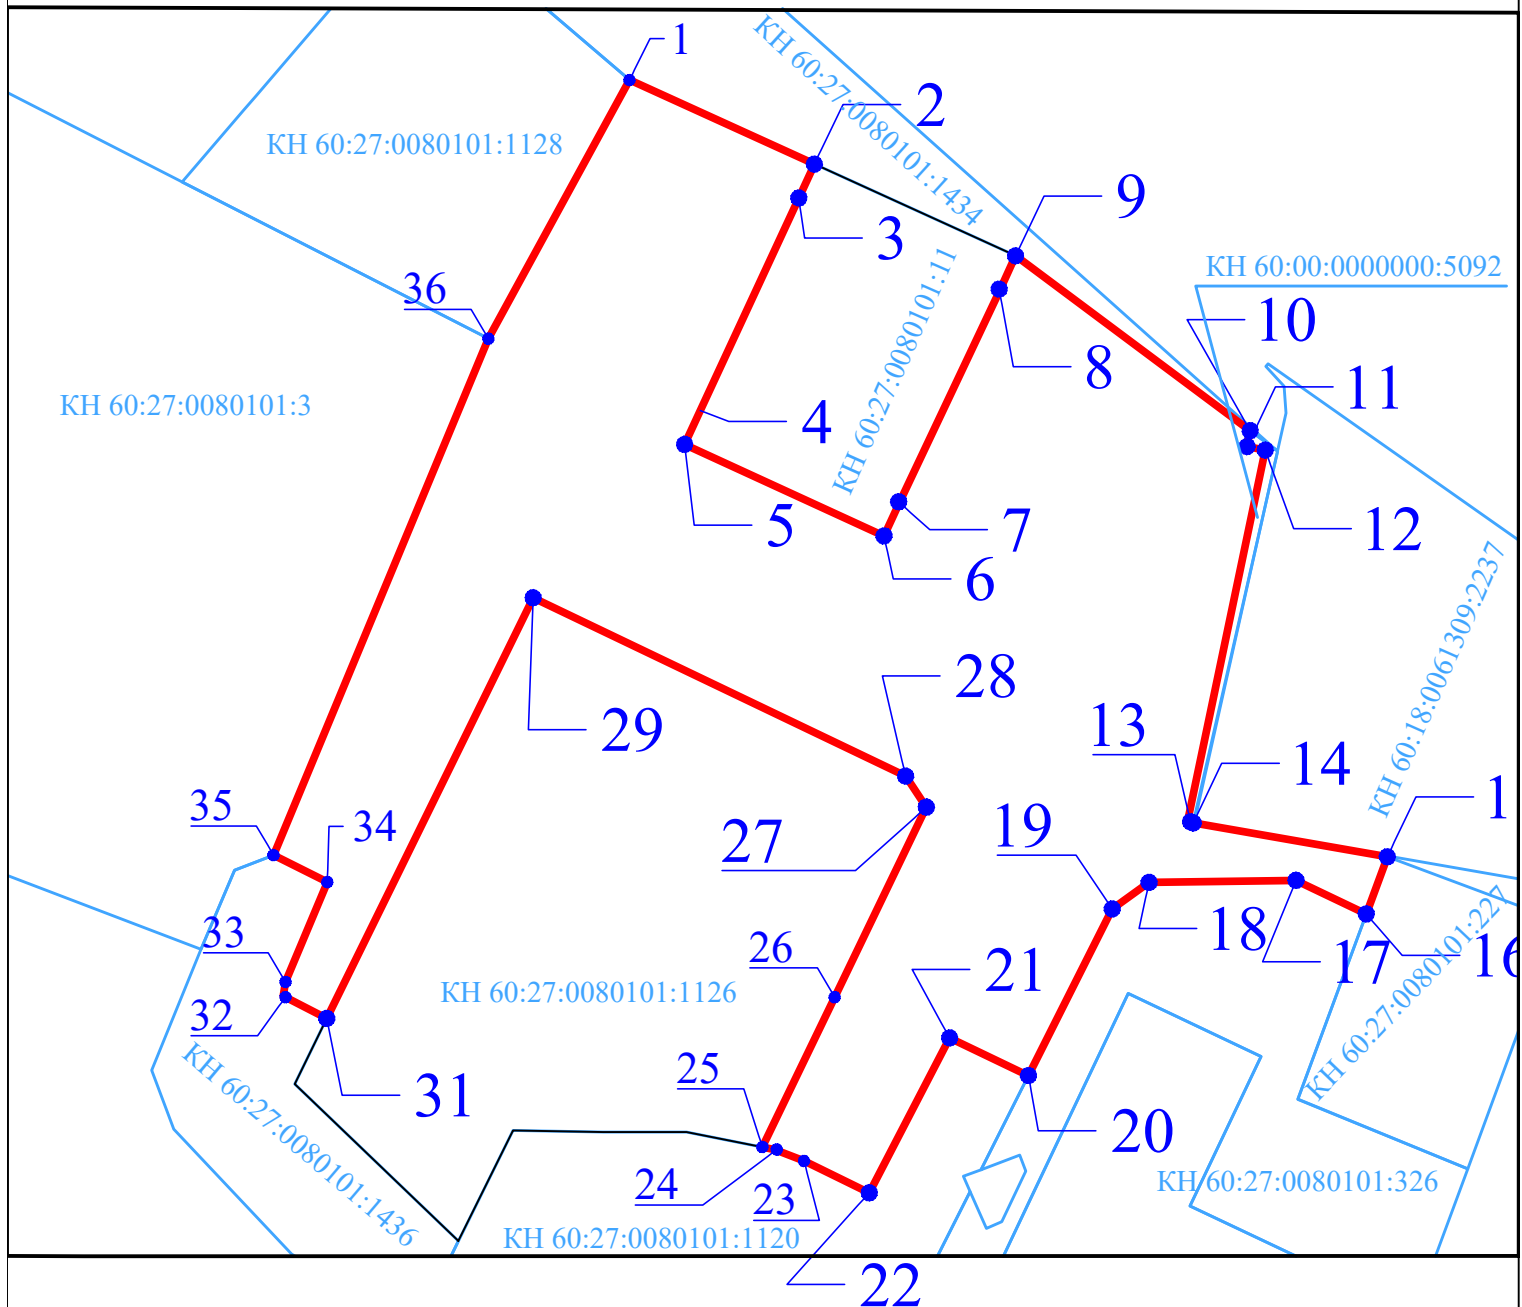

Схема смежности

Условные обозначения

-  Граница земельного участка КН 60:00:0000000:5091
-  Граница смежного земельного участка
-  Точки поворота границ земельного участка