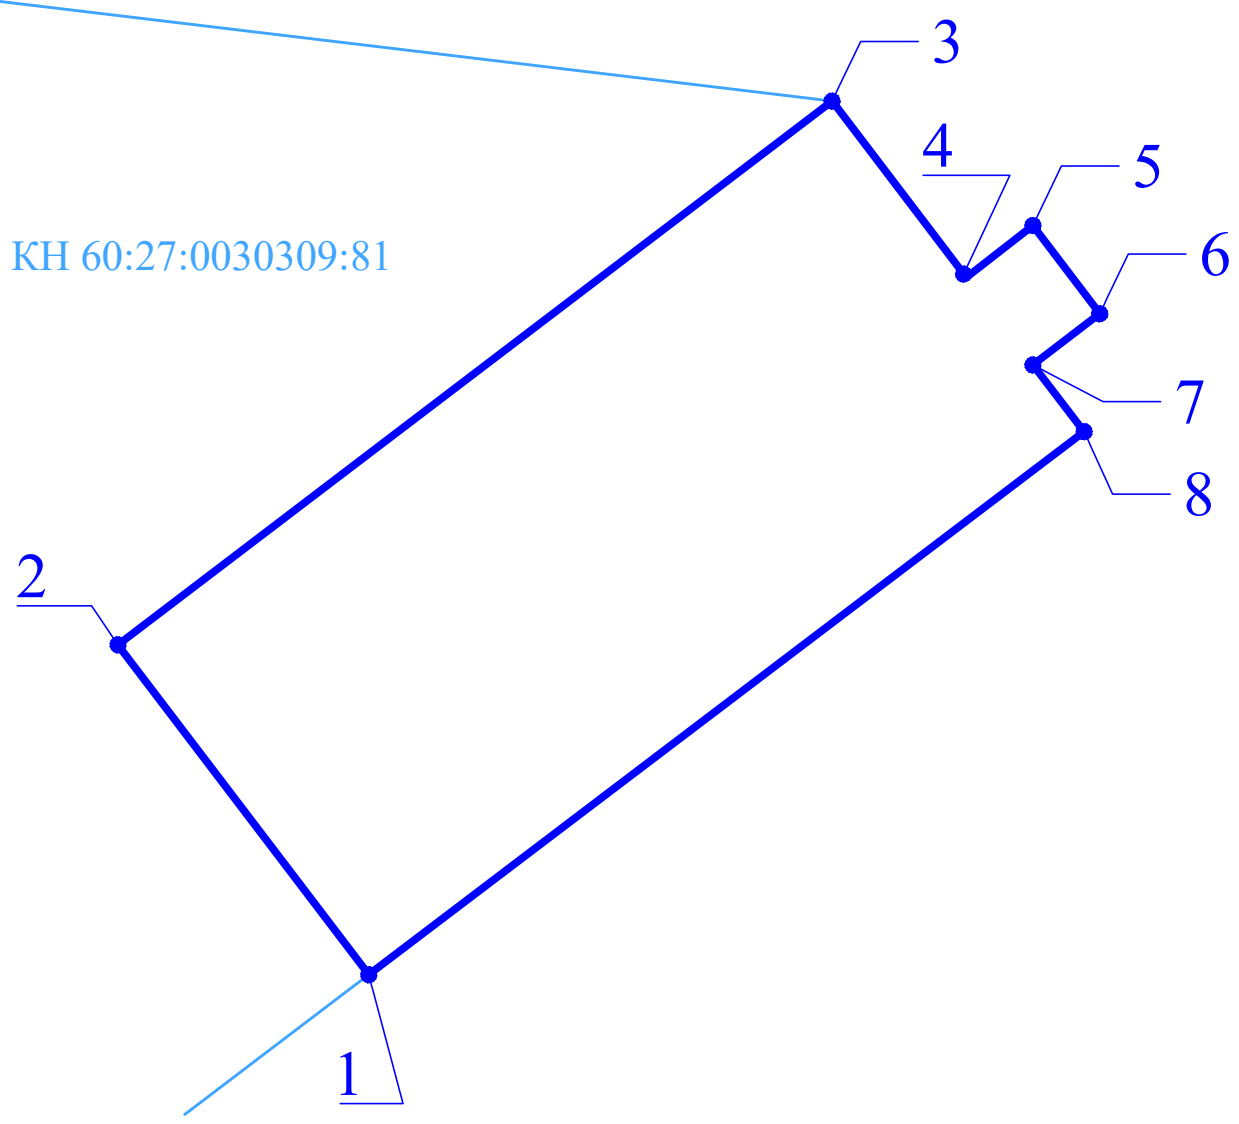

КН 60:27:0030309:81

Условные обозначения

-  Граница земельного участка КН 60:27:0030309:32
-  Граница смежного земельного участка
-  Точки поворота границ земельного участка