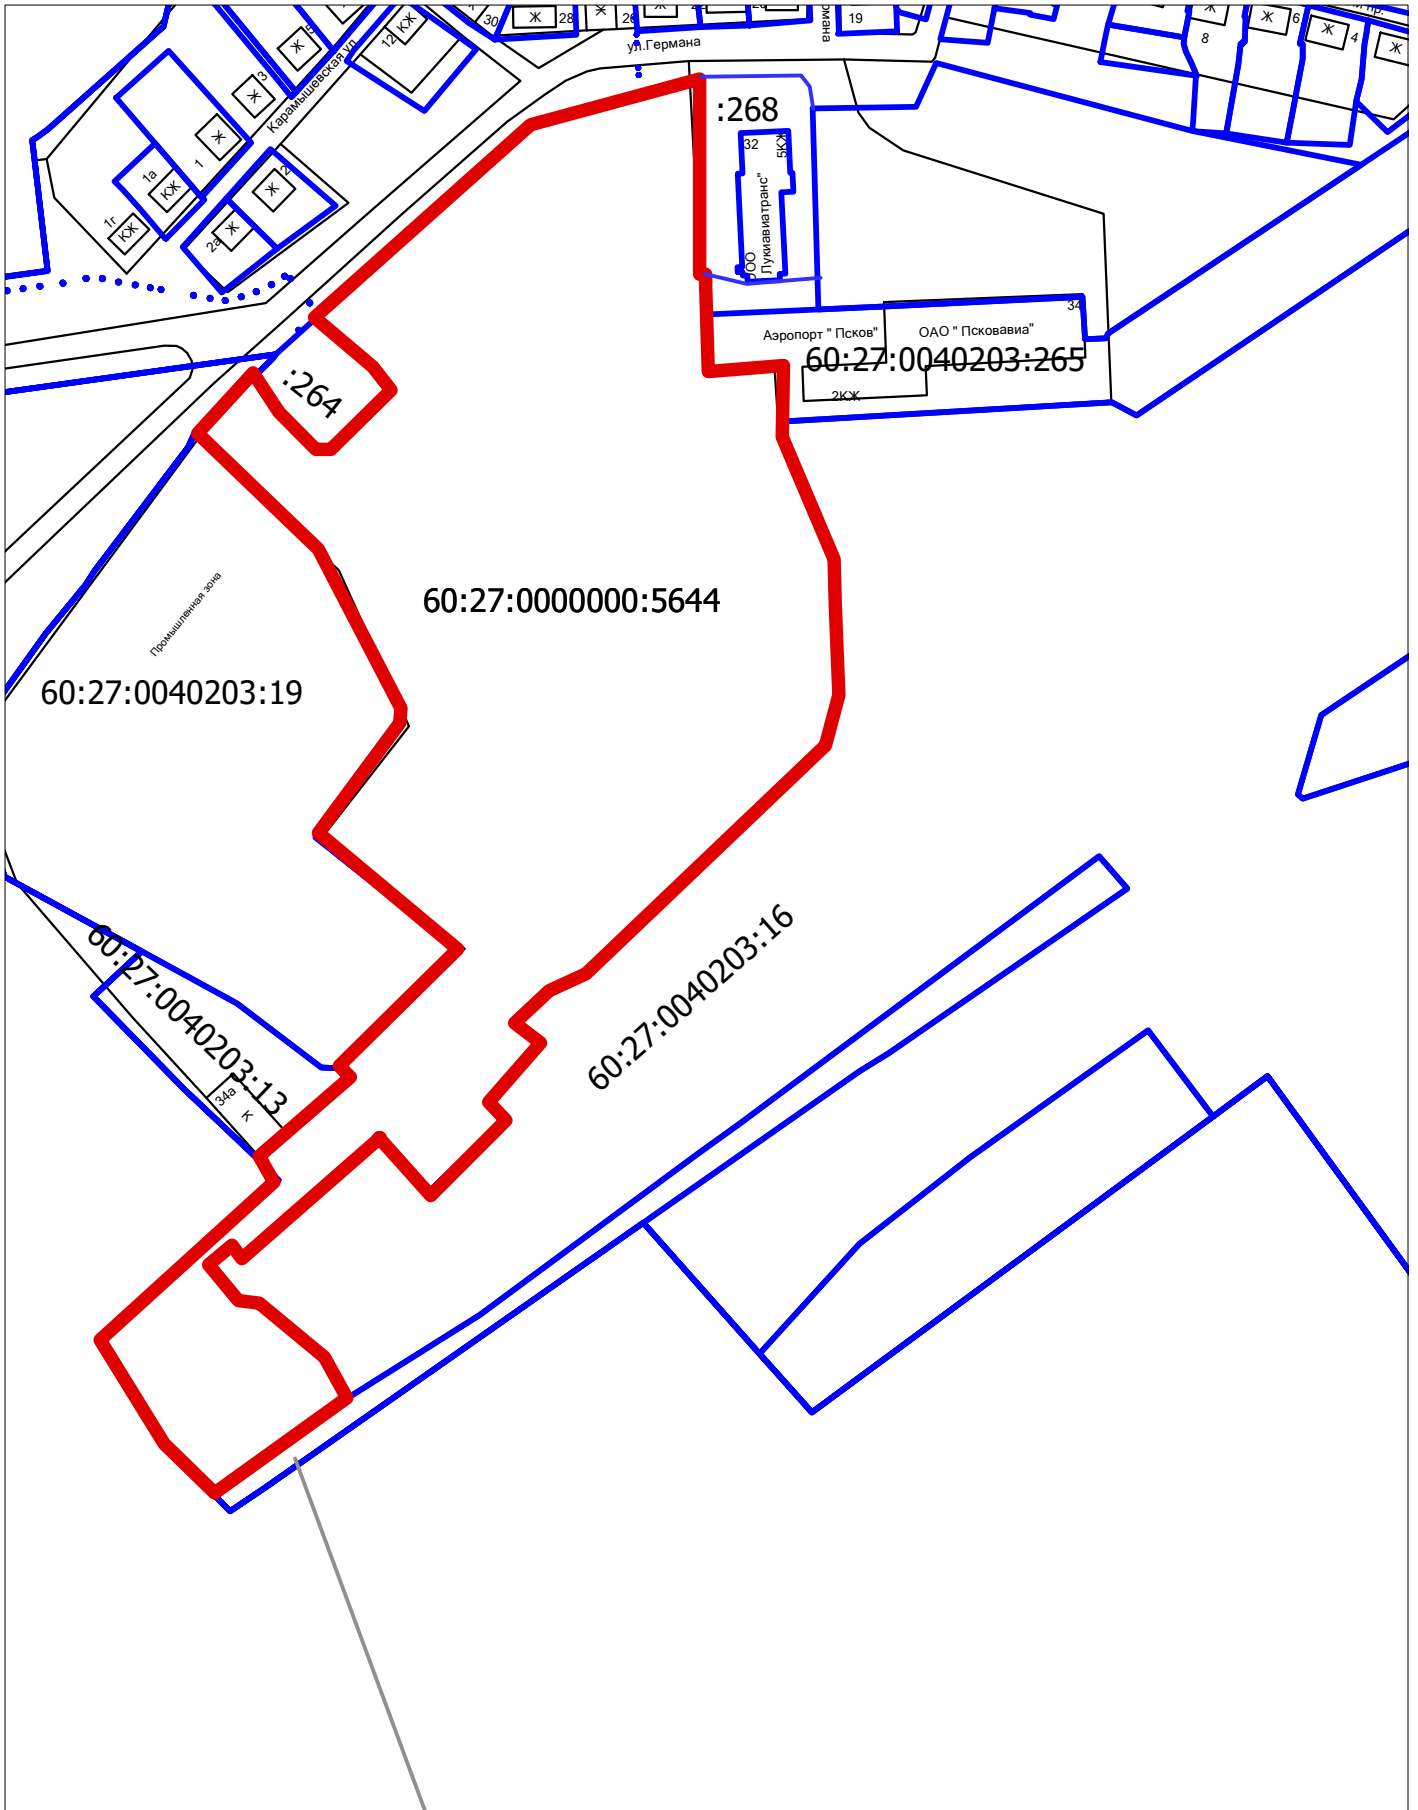

Схема смежности

60:27:0040203:15